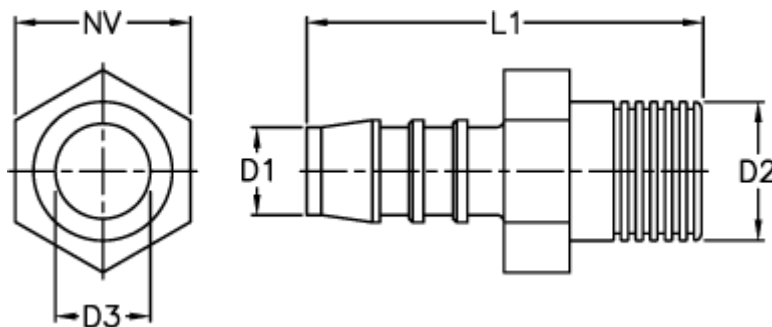

Varenummer: 027108905005

Beskrivelse: Norma slangestuds GES 5 / M14x1,5

## Mål

D1 = 5

D2 = M14 x 1,5

D3 = 3.0

L1 = 36.0

NV = 14